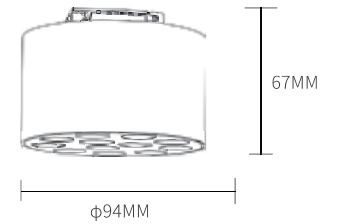

## COLOR

| Item No.   | Power | Dimension |
|------------|-------|-----------|
| D096-M4 CG | 10W   | φ94*67MM  |