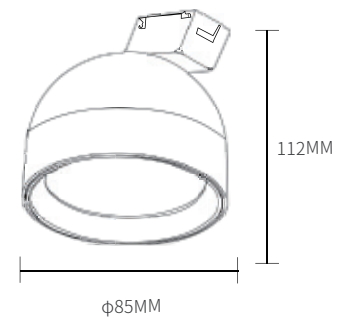

## COLOR

| Item No.   | Power | Dimension |
|------------|-------|-----------|
| F110-M4 CG | 7W    | φ85*112MM |