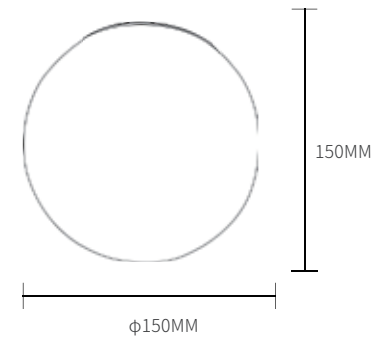

### COLOR

| Item No.   | Power | Dimension  |
|------------|-------|------------|
| F108-M4 CG | 8W    | φ150*150MM |