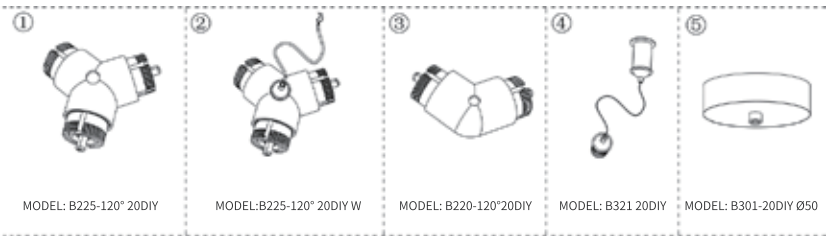

HEXAGONAL SHAPE