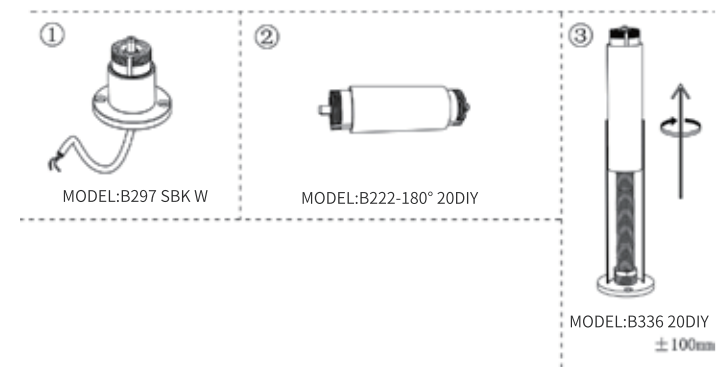

SINGLE SCREEN