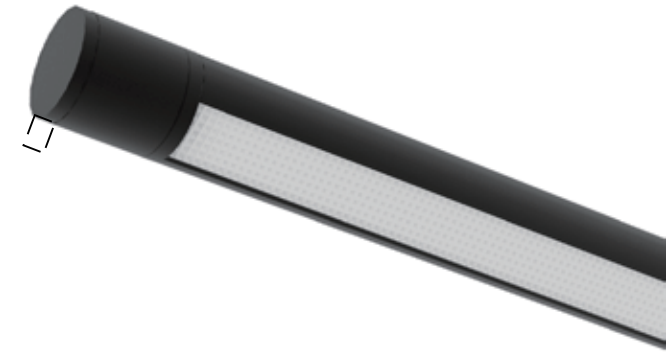

B321 20DIY

END CAP FITTING