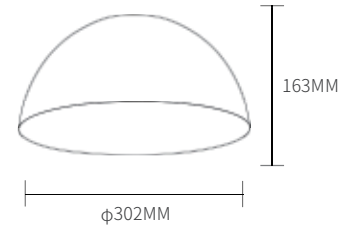

## COLOR

| Item No.   | Power | Dimension  |
|------------|-------|------------|
| F111-M4 CG | 12W   | φ302*163MM |