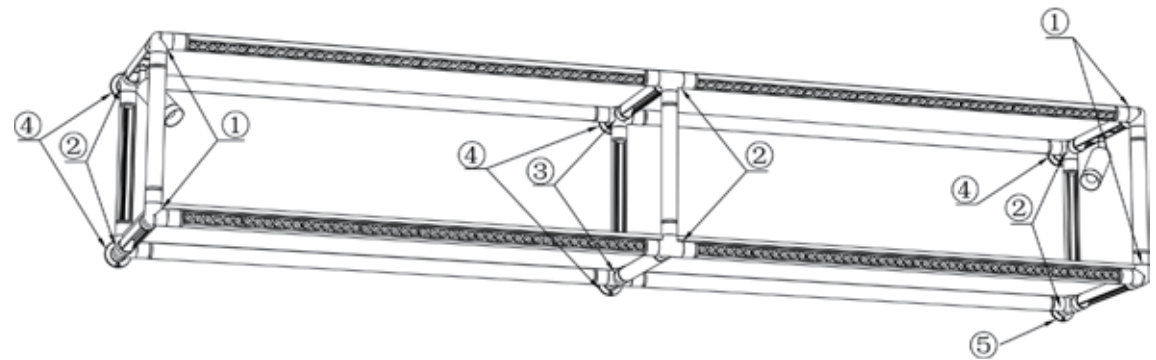

WINE RACK / SHELF

①

MODEL:B224 20DIY

②

MODEL:B314 20DIY

③

MODEL:B295 20DIY

④

MODEL:B317 20DIY

⑤