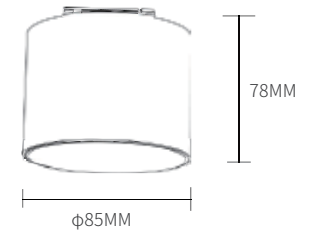

COLOR

Item No.	Power	Dimension
D111-M4 CG	7W	φ85*78MM