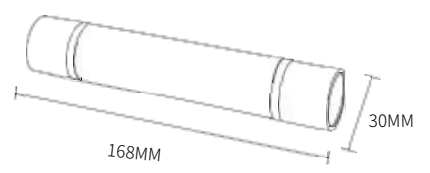

## COLOR

| Item No.    | Power | Dimension |
|-------------|-------|-----------|
| F129-DIY CX | 2W    | 168*30MM  |
| F129-DIY CX | 4W    | 276*30MM  |
| F129-DIY CX | 6W    | 384*30MM  |
| F129-DIY CX | 8W    | 492*30MM  |
| F129-DIY CX | 12W   | 708*30MM  |
| F129-DIY CX | 16W   | 924*30MM  |
| F129-DIY CX | 26W   | 1464*30MM |
| F129-DIY CX | 28W   | 1572*30MM |
| F129-DIY CX | 36W   | 2004*30MM |