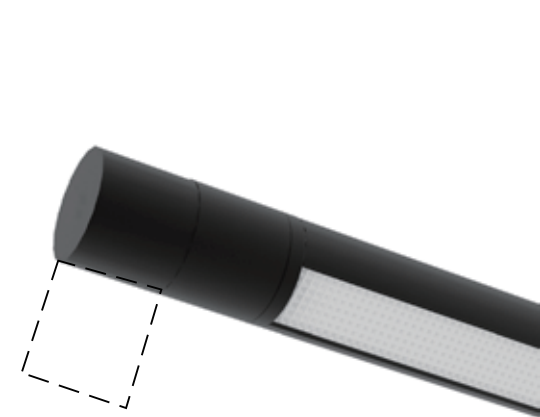

B321 20DIY

END CAP FITTING